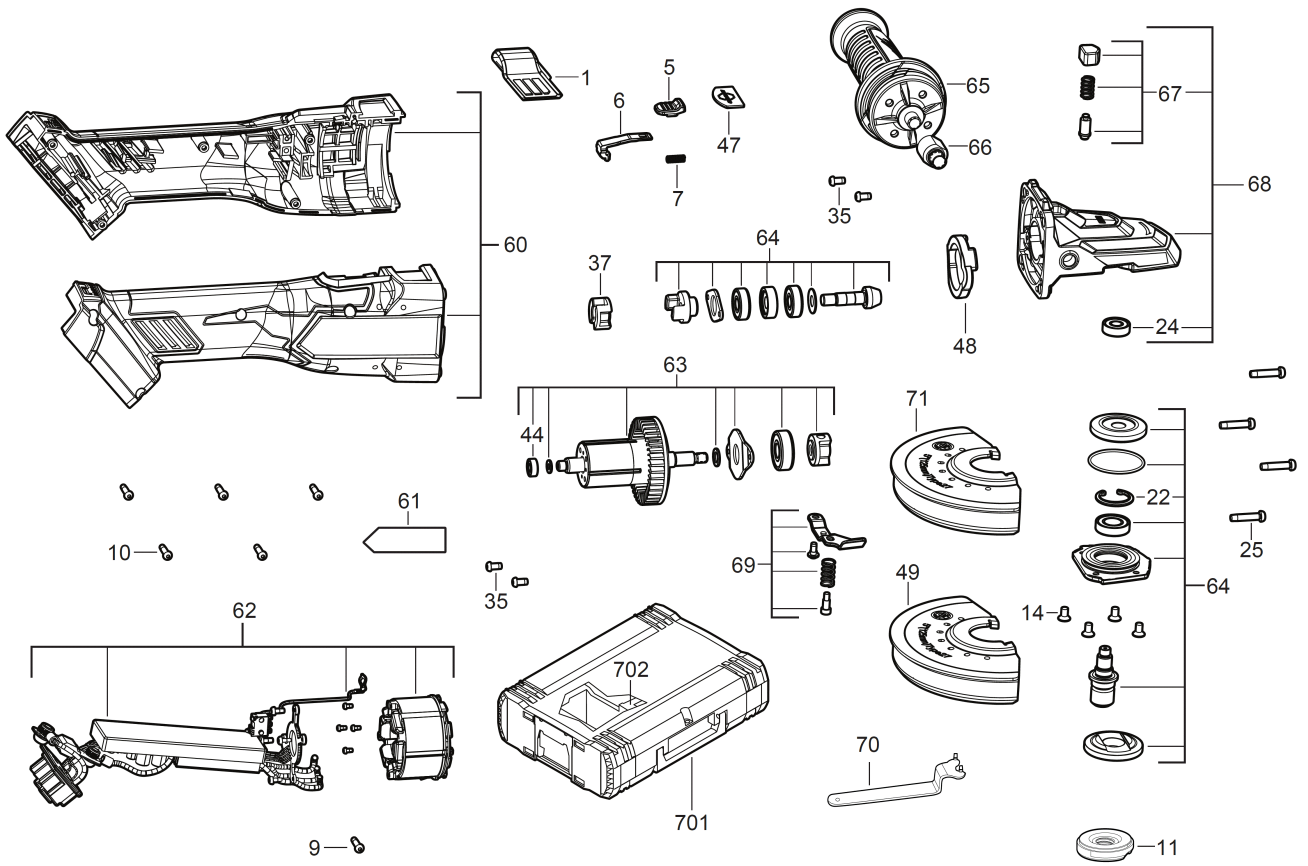

# M18FSAGF125XB-0X

4933478438 - M18FSAGF125XB-0X - 4000483454

Position	Quantity	Description	Part number	EAN
0001	1	DUST CAP	4931479275	4058546385903
0005	1	SLIDER	4931479272	4058546385873
0006	1	SLEEVE GUIDE	4931479399	4058546387143
0007	1	SPRING	4931479273	4058546385880
0009	1	SCREW	4931436686	4002395258260
0010	5	SCREW	660031017	4002395825189
0011	1	FIXTEC NUT	4931466273	4058546274900
0014	4	SCREW	4931479452	4058546387679
0022	1	O-RING	4931479453	4058546387686
0024	1	BALL BEARING	4931479454	4058546387693
0025	4	SCREW	660024030	4002395826957
0035	4	SCREW	4931472712	4058546330149
0037	1	COUPLING SLEEVE	4931461253	4058546034252
0044	1	BALL BEARING	4931479271	4058546385866
0047	1	COVER	4931479398	4058546387136
0048	1	RUBBER BUMPER	4931479455	4058546387709
0049	1	GUARD	4931479456	4058546387716
0060	1	HOUSING	4931479457	4058546387723
0061	1	RATING PLATE	4931479458	4058546387730
0062	1	ELECTRONIC	4931479459	4058546387747
0063	1	ROTOR	4931479460	4058546387754
0064	1	PINION	4931479461	4058546387761
0065	1	AUXILIARY HANDLE	4931435002	4002395855919
0066	1	EXTENSION	4931479462	4058546387778
0067	1	LOCK COMPLETE	4931479463	4058546387785
0068	1	GEAR CASE	4931479464	4058546387792
0069	1	LOCKING PIECE	4931479465	4058546387808
0070	1	WRENCH	4931466910	4058546281274
0071	1	CUTTING GUARD	4931479466	4058546387815
0701	1	HD Box 1 - 1pc	4932453385	4002395146376
0702	1	INSERT	4931479467	4058546387822